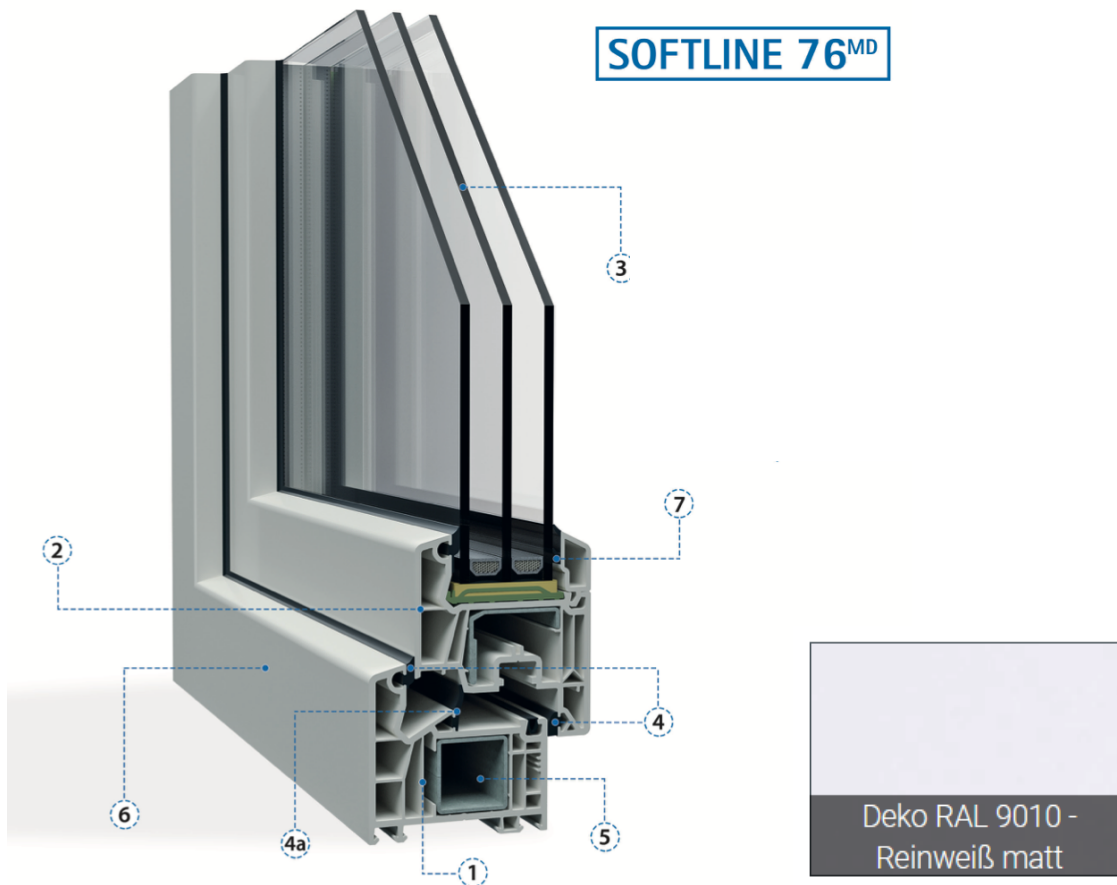

FENSTER

THERMISCHER SCHUTZ AUF HÖCHSTEM NIVEAU

VEKA Softline 76 ist ein System mit einer Bautiefe von 76 mm, das eine Alternativlösung zwischen den 70 mm- und 82 mm-Systemen darstellt. Softline 76 mm-Profile sind Klasse A, was ihre höchste Qualität beweist. Dank der Stahlverstärkungen im Rahmen aus einem geschlossenen Profil von 30 x 30 mm verfügen sie über hervorragende thermische und mechanische Parameter. Dabei handelt es sich um eine VEKA-Systemlösung, die die Einbruchhemmung erhöht und die Fensterkonstruktion stärkt. Durch den Einsatz dieser Profile im Fensterbau erreichen Sie einen hervorragenden Wärmedurchgangskoeffizienten $U_w = 0,82 \text{ W}/(\text{m}^2\text{xK})$, der absolut den neuesten Anforderungen entspricht.