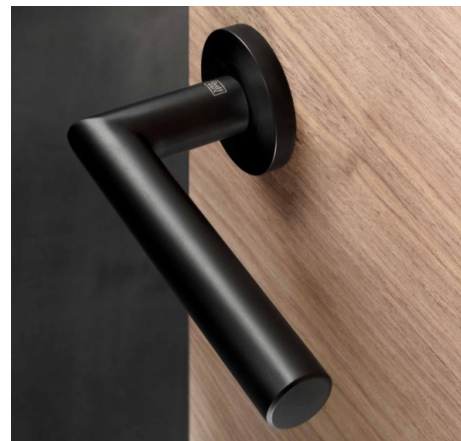

### LUCIA PIATTA S QUATTRO Türgriffgarnitur

SMARTE BESCHLAGTECHNIK

Durch die in den Griff integrierte Schließtechnik werden Schlüsselrosetten überflüssig.

## ABDECKUNG

Oberfläche Edelstahl glänzend

Oberfläche Edelstahl matt