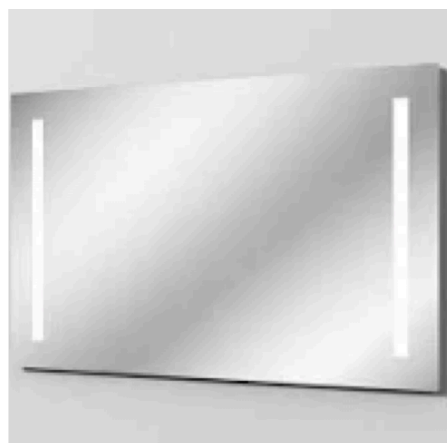

## HAUPTBAD-Ausstattung

**MyStyle 2.0 Keramik-Doppelwaschtisch**  
mit 2x Hahnloch & Überlaufloch,  
für Möbelmontage geeignet  
1310x485 mm, Weiß

**LED-Flächenspiegel**  
LED-Lichteffekt seitlich inkl.  
Touchschalter - Hauptbad