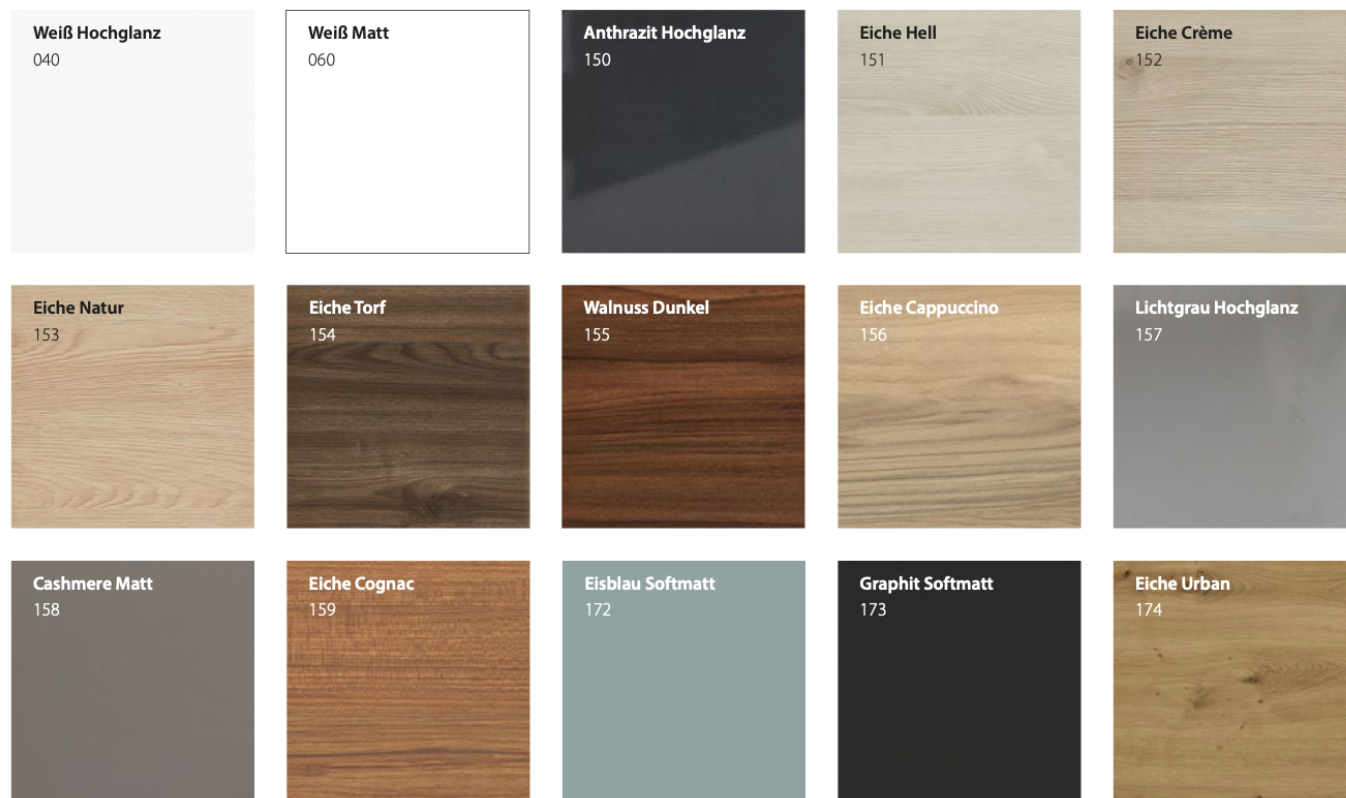

## FARBAUSWAHL Waschtischunterschänke

Verfügbare Farbvarianten: